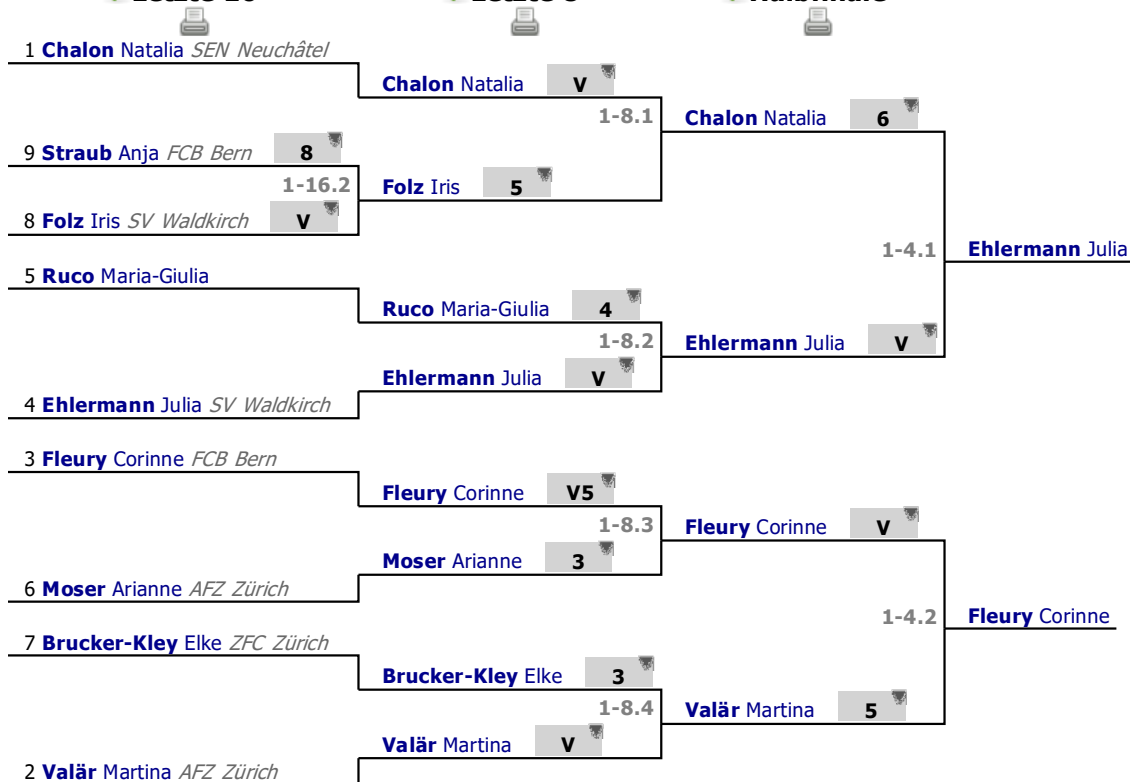

<b>Anwesenheit</b>	<b>Nachname</b>	<b>Vorname</b>	<b>Geburtsdatum</b>	<b>Verein</b>	<b>Nation</b>
✓	Fahy-Deshe	Mary	13.11.1964	FECB Baden	SUI
✓	Liefert	Denise	12.04.1958	FCZN Zürich	SUI

✓ Finale

1 **Liefert** Denise *FCZN Zürich*

9

1-2.1

**Fahy-Deshe** Mary

2 **Fahy-Deshe** Mary *FECB Baden*

V

<b>Platz</b>	<b>Nachname</b>	<b>Vorname</b>	<b>Verein</b>	<b>Nation</b>
1	Fahy-Deshe	Mary	FECB Baden	SUI
2	Liefert	Denise	FCZN Zürich	SUI

<b>Anwesenheit</b>	<b>Nachname</b>	<b>Vorname</b>	<b>Geburtsdatum</b>	<b>Verein</b>	<b>Nation</b>
✓	Brucker-Kley	Elke	28.10.1968	ZFC Zürich	SUI
✓	Chalon	Natalia	04.11.1968	SEN Neuchâtel	SUI
✓	Ehlermann	Julia	05.02.1973	SV Waldkirch	GER
✓	Fleury	Corinne	24.09.1971	FCB Bern	SUI
✓	Folz	Iris	09.12.1970	SV Waldkirch	GER
✓	Moser	Arianne	25.01.1965	AFZ Zürich	SUI
✓	Ruco	Maria-Giulia	03.02.1969		ITA
✓	Straub	Anja	26.02.1968	FCB Bern	SUI
✓	Valär	Martina	03.12.1973	AFZ Zürich	SUI

✔ Letzte 16

✔ Letzte 8

✔ Halbfinale

<b>Platz</b>	<b>Nachname</b>	<b>Vorname</b>	<b>Verein</b>	<b>Nation</b>
1	Fleury	Corinne	FCB Bern	SUI
2	Ehlermann	Julia	SV Waldkirch	GER
3	Chalon	Natalia	SEN Neuchâtel	SUI
3	Valär	Martina	AFZ Zürich	SUI
5	Ruco	Maria-Giulia		ITA
6	Moser	Arianne	AFZ Zürich	SUI
7	Brucker-Kley	Elke	ZFC Zürich	SUI
8	Folz	Iris	SV Waldkirch	GER
9	Straub	Anja	FCB Bern	SUI