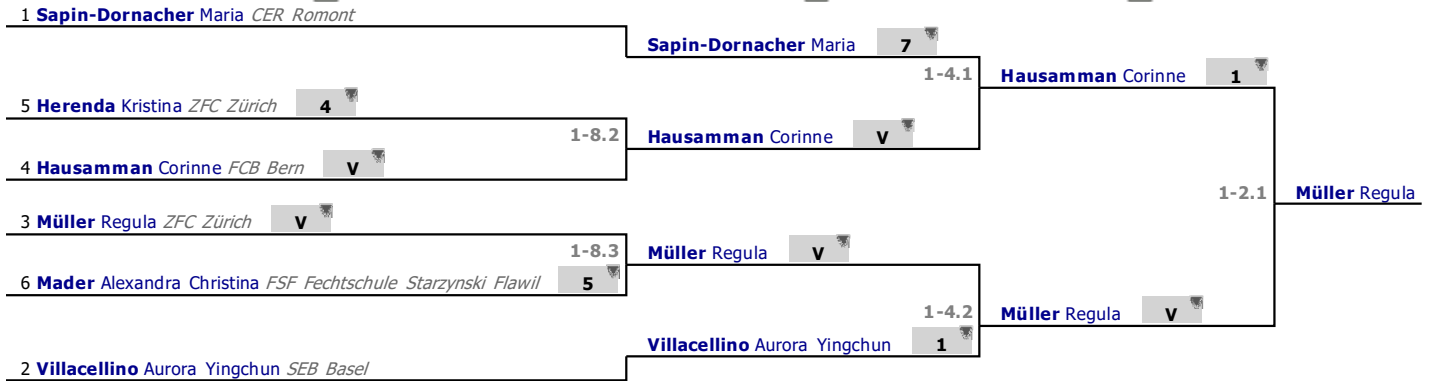

✔ Letzte 8

✔ Halbfinale

✔ Finale

Platz	Nachname	Vorname	Verein	Nation
1	Müller	Regula	ZFC Zürich	SUI
2	Hausamman	Corinne	FCB Bern	SUI
3	Villacellino	Aurora Yingchun	SEB Basel	SGP
3	Sapin-Dornacher	Maria	CER Romont	SUI
5	Herenda	Kristina	ZFC Zürich	SUI
6	Mader	Alexandra Christina	FSF Fechtschule Starzynski Flawil	SUI